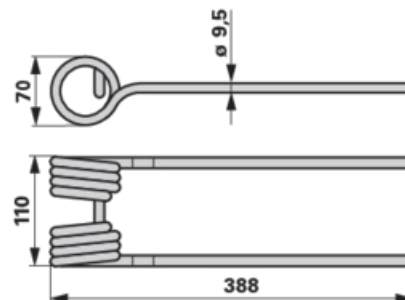

Pružina obraceče

31.03.2025

černošedá

Objednací č.	0040135625
Množství v balení	25
Balení	ks

Technické vlastnosti

Šířka (B)	110 mm
Vnější průměr (D)	70 mm
Barva	černošedá
Délka (L)	388 mm
Síla (S)	9,5 mm

Doplňující informace