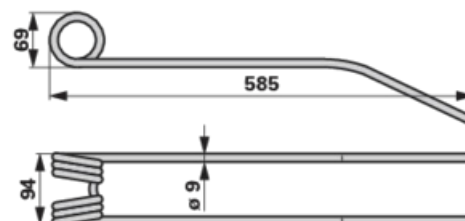

Pružina shrnovače

10.04.2025

antracitově šedá

Objednací č.	00401229
Množství v balení	1
Balení	ks

Technické vlastnosti

Šířka (B)	94 mm
Vnější průměr (D)	69 mm
Barva	antracitová šedá
Délka (L)	585 mm
Síla (S)	9 mm