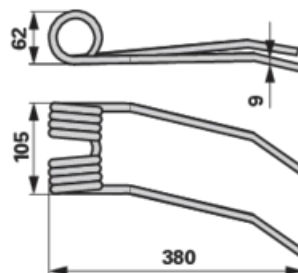

### Technické vlastnosti

<b>Šířka (B)</b>	105 mm
<b>Vnější průměr (D)</b>	62 mm
<b>Barva</b>	černá
<b>Délka (L)</b>	380 mm
<b>Síla (S)</b>	9 mm