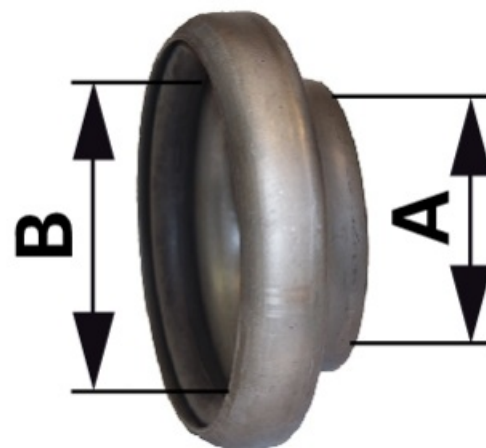

Navařovací kroužek

28.03.2025

systém Bauer, 2", černý, s těsnícím kroužkem

Objednací č.	00380951
Množství v balení	1
Balení	ks

Technické vlastnosti

Konstrukční velikost	HK 50
Konstrukční velikost(coul)	2 "
Průměr poháru (B)	70 mm
Vnější průměr (D)	159 mm
Povrch	černý, bez úpravy

Doplňující informace

Navařovací spojka pro systém Bauer
 černá, s těsnícím kroužkem

Naleznete v katalogu na stránce
 Chov a ustájení 171