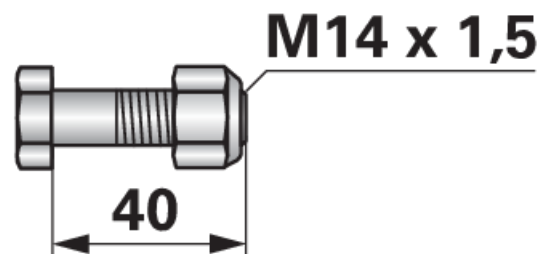

Šroub nože půdní frézy

07.04.2025

M14 x 1,5 x 40 mm, 12.9, se samojistící matkou

Objednací č. 00270995**Množství v balení** 1**Balení** ks

Technické vlastnosti

Vnější závit (G) M14 x 1,5**Kvalita** 12.9**Délka (L)** 40 mm**Délka závitu (b)** 26 mm

Doplňující informace

M14 x 1,5 x 40

Naleznete v katalogu na stránce

Zpracování půdy 496, 498, 499, 504, 506, 509, ...