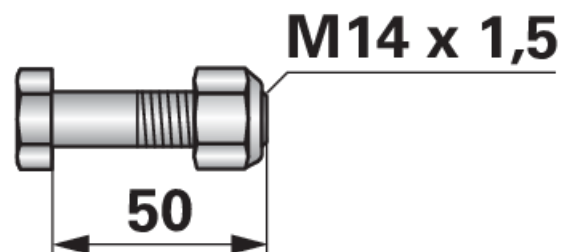

Šroub nože půdní frézy

07.04.2025

M14 x 1,5 x 50 mm, 12.9, se samojistící matkou

Objednací č. 00270994**Množství v balení** 1**Balení** ks

Technické vlastnosti

Vnější závit (G) M14 x 1,5**Kvalita** 12.9**Délka (L)** 50 mm**Délka závitu (b)** 34 mm

Doplňující informace

M14 x 1,5 x 50

Naleznete v katalogu na stránce

Zpracování půdy 550, 551, 576