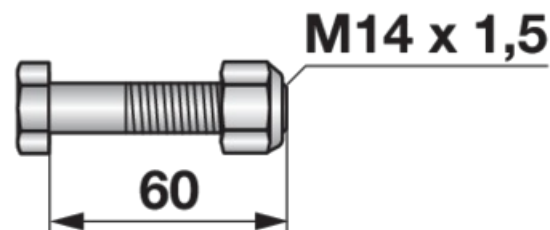

Šroub nože půdní frézy

07.04.2025

M14 x 1,5 x 60 mm, 12.9, se samojistící matkou

Objednací č. 00270993**Množství v balení** 1**Balení** ks

Technické vlastnosti

Vnější závit (G) M14 x 1,5**Kvalita** 12.9**Délka (L)** 60 mm**Délka závitu (b)** 25 mm

Doplňující informace

M14 x 1,5 x 60

Naleznete v katalogu na stránce

Zpracování půdy 576