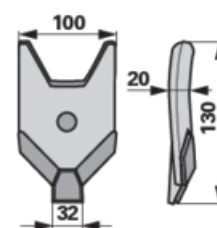

Navařovací špička s karbidem,

170x100x20 mm, AgriCarb BDS 100V

28.03.2025

Objednávací č. 00241933**Název výrobce** AgriCarb**Množství v balení** 1**Balení** ks

Technické vlastnosti

Šířka (B) 100 mm**Délka (L)** 130 mm**Síla (S)** 20 mm