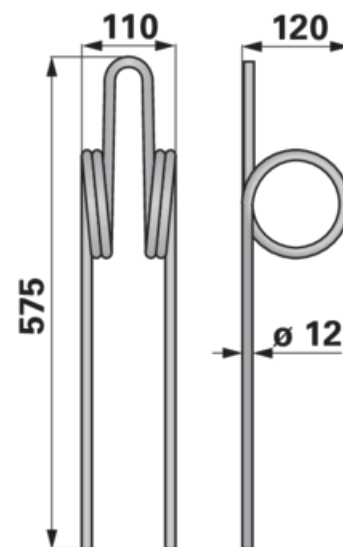

Zavlačovací pero

07.04.2025

Objednací č.	00240300
Množství v balení	1
Balení	ks

Technické vlastnosti

Šířka (B)	110 mm
Výška (H)	120 mm
Délka (L)	575 mm
Síla (S)	12 mm

Doplňující informace

Naleznete v katalogu na stránce
Zpracování půdy 430, 452