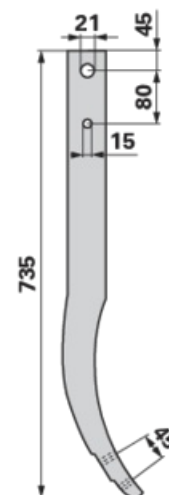

Slupice

06.04.2025

60 x 25 mm, délka 735 mm, rozteč 45 mm

Objednáací č.	00240200
Název výrobce	bpt
Množství v balení	1
Balení	ks

Technické vlastnosti

Šířka (B)	60 mm
Délka (L)	735 mm
Rozteč otvorů (LA)	45 mm
Rozteč otvorů 2 (LA2)	80 mm
Průměr otvoru (d)	21 mm
Průměr otvoru 2 (d2)	15 mm
Síla (S)	25 mm

Doplňující informace

60 x 25 x 735, Lochabstand 45 mm

Naleznete v katalogu na stránce

Zpracování půdy 348