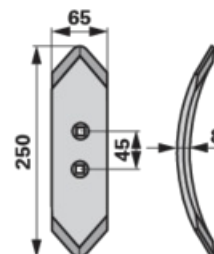

Radlička

13.04.2025

Objednací č.	00240014
Množství v balení	1
Balení	ks

Technické vlastnosti

Pracovní šířka (B)	65 mm
Šířka (B)	65 mm
Délka (L)	250 mm
Rozteč otvorů (LA)	45 mm
Síla (S)	8 mm

Doplňující informace

Arbeitsbreite 65 mm, Lochabstand 45 mm

Naleznete v katalogu na stránce

Zpracování půdy 431