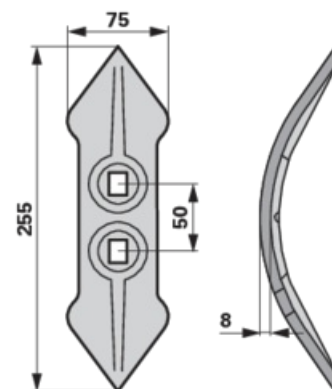

### Technické vlastnosti

<b>Pracovní šířka (B)</b>	75 mm
<b>Šířka (B)</b>	75 mm
<b>Délka (L)</b>	255 mm
<b>Rozteč otvorů (LA)</b>	50 mm
<b>Síla (S)</b>	8 mm

### Doplňující informace

Arbeitsbreite 75 mm, Lochabstand 50 mm