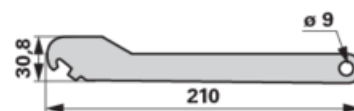

### Technické vlastnosti

Šířka 2 (B2)	30,8 mm
Délka (L)	210 mm
Průměr otvoru (d)	9 mm