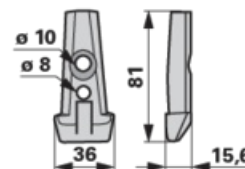

Rychloupínací držák

45 mm

04.04.2025

Objednací č. 00232216**Množství v balení** 1**Balení** ks

Technické vlastnosti

Šířka (B) 35 mm**Výška (H)** 15,6 mm**Délka (L)** 81 mm**Průměr otvoru (d)** 10 mm

Doplňující informace