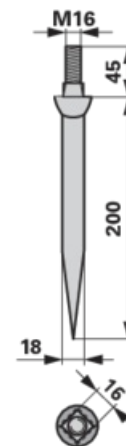

## Hřeb bran

28.03.2025

rovný, 18 x 200 mm, M16, hrana-hrana

<b>Objednací č.</b>	<b>00230196</b>
<b>Množství v balení</b>	1
<b>Balení</b>	ks

### Technické vlastnosti

<b>Vnější závit (G)</b>	M16
<b>Šířka (B)</b>	16 mm
<b>Tvar</b>	rovné
<b>Délka (L)</b>	200 mm
<b>Délka 2 (L2)</b>	45 mm
<b>Síla (S)</b>	18 mm
<b>Čtyřhranný nástavec</b>	16 mm

### Doplňující informace

**Ausstattungsmerkmale:** gerade**Technische Informationen:** aus Vergütungsstahl, ohne Mutter mit gleichlaufendem Vierkant