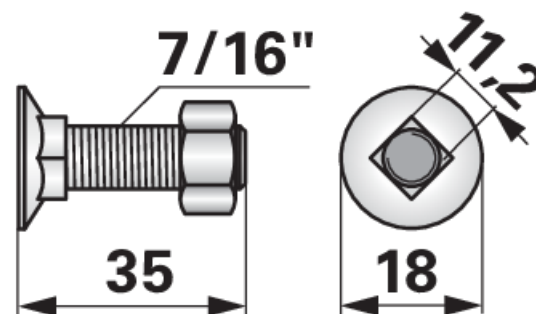

# Pluhový šroub čtyřhran

7/16"x35, 8.8 10 ks

24.04.2025

<b>Objednací č.</b>	<b>00228722</b>
<b>Množství v balení</b>	10
<b>Balení</b>	ks

## Technické vlastnosti

<b>Vnější závit (G)</b>	7/16"
<b>Šířka (B)</b>	11,2 mm
<b>Vnější průměr (D)</b>	18 mm
<b>Kvalita</b>	8.8
<b>Délka (L)</b>	35 mm
<b>Síla (S)</b>	8 mm
<b>Úhel (W)</b>	80 °

## Doplňující informace

DS 6006 Zollgewinde UNF mit Vierkantansatz und Mutter