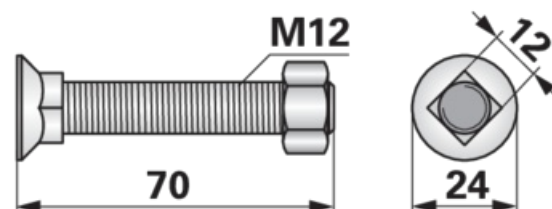

Pluhový šroub čtyřhran

24.04.2025

M12x70, 10.9 10 ks

Objednací č.	00228229
Množství v balení	10
Balení	ks

Technické vlastnosti

Vnější závit (G)	M12
Šířka (B)	12 mm
Vnější průměr (D)	24 mm
Kvalita	10.9
Délka (L)	70 mm
Síla (S)	10,5 mm
Úhel (W)	90 °

Doplňující informace

DIN 608 mit Vierkantansatz und Mutter

Naleznete v katalogu na stránce

Sklízecí technika 419, 429

Zpracování půdy 234, 291, 359, 370, 376, 402, ...