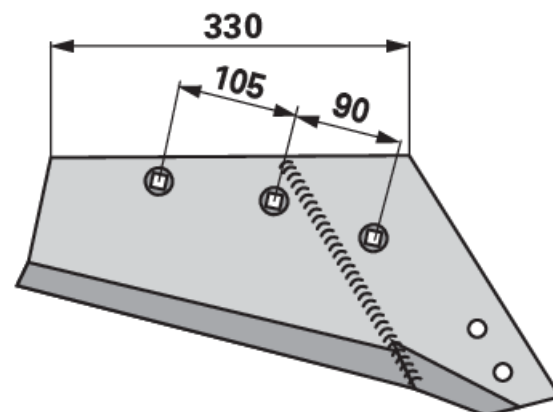

Ostří

pravé

Objednací č.	00214604
Množství v balení	1
Balení	ks

Technické vlastnosti

Délka (L)	330 mm
Rozteč otvorů (LA)	90 mm
Rozteč otvorů 2 (LA2)	105 mm
Síla (S)	10 mm

Doplňující informace

Naleznete v katalogu na stránce