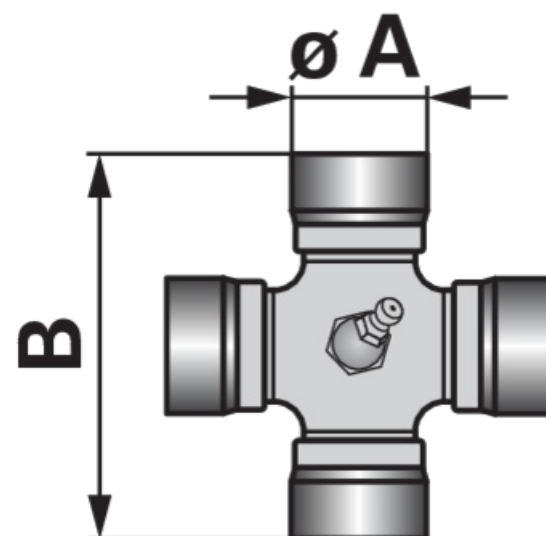

# Náhonová hřídel

A2, 560 mm

23.04.2025

<b>Objednací č.</b>	<b>00173023</b>
<b>Název výrobce</b>	Eurocardan
<b>Množství v balení</b>	1
<b>Balení</b>	ks

## Technické vlastnosti

<b>Rozměr C</b>	64 mm
<b>Připojení na straně stroje</b>	vidlice 1 3/8-6 s upínacím kolíkem
<b>Připojení na straně traktoru</b>	vidlice 1 3/8-6 s upínacím kolíkem
<b>Konstrukční velikost Bondioli &amp; Pavesi</b>	A2
<b>Konstrukční velikost Walterscheid</b>	2200
<b>Konstrukční velikost Weasler</b>	AW20
<b>Křížová jednotka</b>	23,8 x 61,2 mm
<b>Délka (L) max.</b>	760 mm
<b>Délka (L) min.</b>	560 mm
<b>Výkon (PS) při 1000 ot/min</b>	38 PS
<b>Výkon (PS) při 540 ot/min</b>	24 PS
<b>Profilová trubka na straně stroje</b>	29,0 x 4,1 mm
<b>Profilová trubka na straně traktoru</b>	36,0 x 3,2 mm