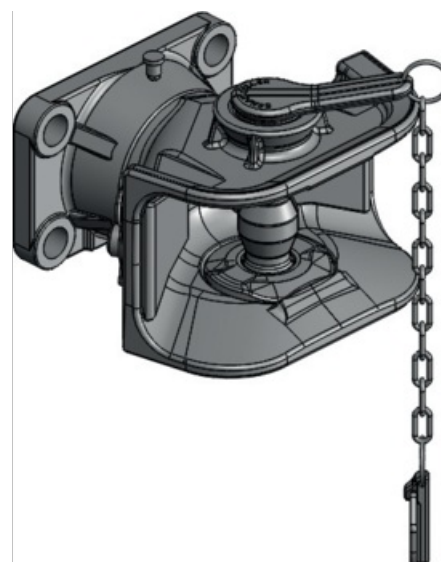

Přírubový závěs

manuální, 140 x 80 mm, M20, otočný, čep 38 mm

Objednací č.	00165329
Název výrobce	Scharmüller
Množství v balení	1
Balení	ks

Technické vlastnosti

D - hodnota	82.4 kN
Průměr čepu	38 mm
Rozteč otvorů (LA)	140 mm
Rozteč otvorů 2 (LA2)	80 mm
Zatížení	2 000 kg
Pro závit	M20
Pro závěs s ochranou	40