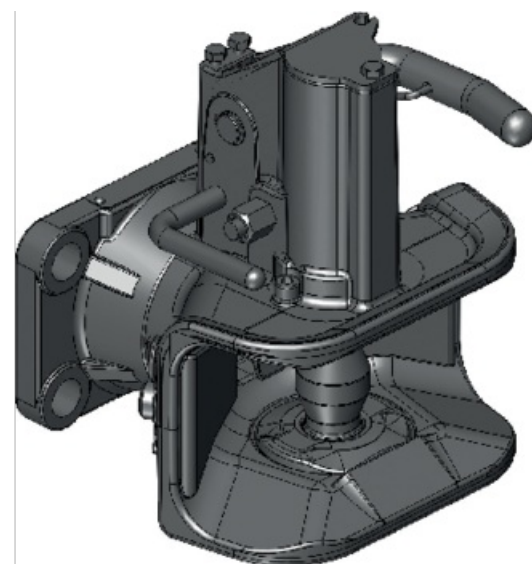

Přírubový závěs

automatický, 140 x 80 mm, M20, čep 38 mm

06.04.2025

Objednací č.	00165039
Název výrobce	Scharmüller
Množství v balení	1
Balení	ks

Technické vlastnosti

D - hodnota	82,4 kN
Průměr čepu	38 mm
Rozteč otvorů (LA)	140 mm
Rozteč otvorů 2 (LA2)	80 mm
Zatížení	2 000 kg
Pro závit	M20
Pro závěs s ochranou	40
Pro závěs bez ochrany	50

Doplňující informace

Dálkové ovládání pro systém Fendt, John Deere, MF

Pouze pro tažná oka DIN 11026

Naleznete v katalogu na stránce

Příslušenství k traktorům 152