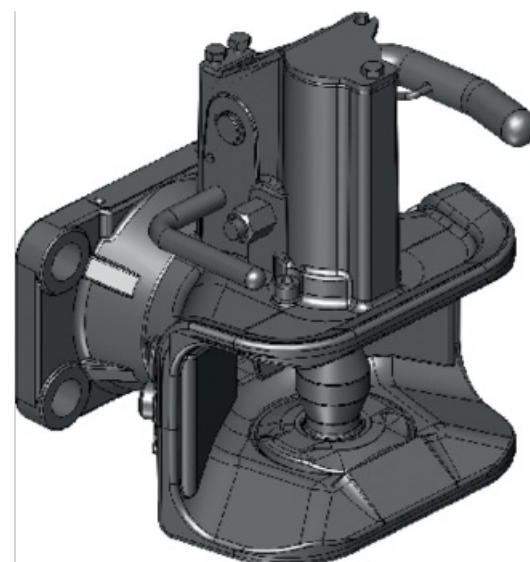

## Přírubový závěs

automatický, 140 x 80 mm, M20, čep 38 mm

<b>Objednací č.</b>	<b>00165037</b>
<b>Název výrobce</b>	Scharmüller
<b>Množství v balení</b>	1
<b>Balení</b>	ks

### Technické vlastnosti

<b>D - hodnota</b>	82,4 kN
<b>Průměr čepu</b>	38 mm
<b>Rozteč otvorů (LA)</b>	140 mm
<b>Rozteč otvorů 2 (LA2)</b>	80 mm
<b>Zatížení</b>	2 000 kg
<b>Pro závit</b>	M20
<b>Pro závěs s ochranou</b>	40
<b>Pro závěs bez ochrany</b>	50