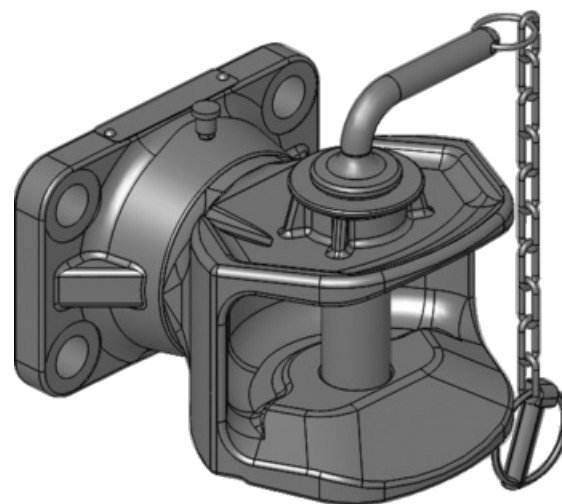

Přírubový závěs

manuální, 140 x 80 mm, otočný, čep 31 mm

01.04.2025

Objednací č.	00165001
Název výrobce	Scharmüller
Množství v balení	1
Balení	ks

Technické vlastnosti

D - hodnota	82,4 kN
Průměr čepu	31 mm
Rozteč otvorů (LA)	140 mm
Rozteč otvorů 2 (LA2)	80 mm
Zatížení	2 500 kg
Pro závit	M20
Pro závěs s ochranou	40