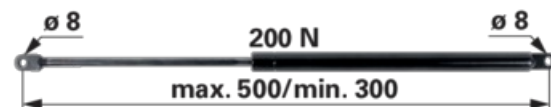

## Plynová vzpěra

28.03.2025

dveří a čelního skla, 200 N, délka 500 mm

<b>Objednací č.</b>	<b>00115595</b>
<b>Množství v balení</b>	1
<b>Balení</b>	ks

### Technické vlastnosti

<b>Tlaková síla</b>	200 N
<b>Zdvih (H)</b>	200 mm
<b>Délka (L) max.</b>	500 mm
<b>Délka (L) min.</b>	300 mm