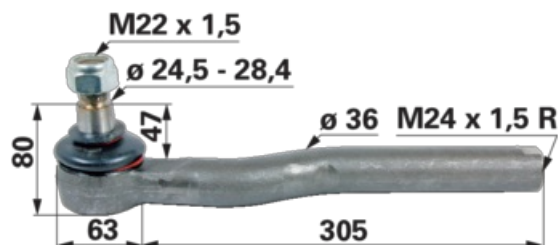

Kulový kloub

24.04.2025

M24 x 1,5 vnitřní závit

Objednací č.	00110860
Množství v balení	1
Balení	ks

Technické vlastnosti

Vnější závit (G)	M22 x 1,5
Vnější průměr (D)	36 mm
Vnitřní závit (g)	M24 x 1,5 R
Konus	24,5 - 28,4 mm
Délka (L)	368 mm