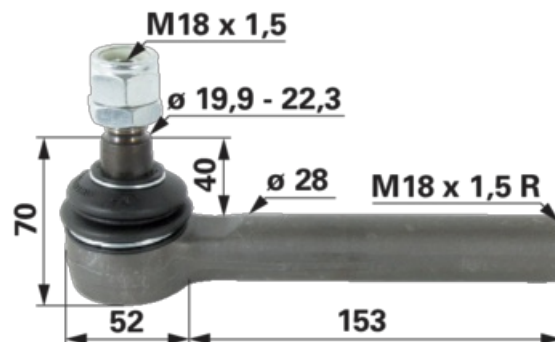

Kulový kloub

M18 x 1,5 vnitřní závit

04.04.2025

Objednací č. 00110720**Množství v balení** 1**Balení** ks

Technické vlastnosti

Vnější závit (G)	M18 x 1,5
Vnější průměr (D)	28 mm
Vnitřní závit (g)	M18 x 1,5 R
Konus	19,9 - 22,3 mm
Délka (L)	205 mm